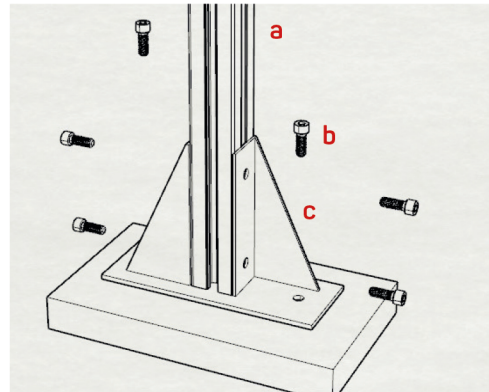

Sigmatetik Sac Ayak Dar

1.ADIM

Somunlar kanallara yerleştirilir. Sac ayak dar sigma bağlantı alanına konumlandırılır.

STEP 1: Nuts are placed into grooves. Narrow Feet Mounting Plate narrow leg is positioned on the sigma connection area.

2.ADIM

Civatalar somuna sıkıştırılır.

STEP 2: Bolts are tightened to the nuts.

3.ADIM

Ürün kullanıma hazır hale gelmiştir.

STEP 3: Ready for use.

a- Somun

b- Civata