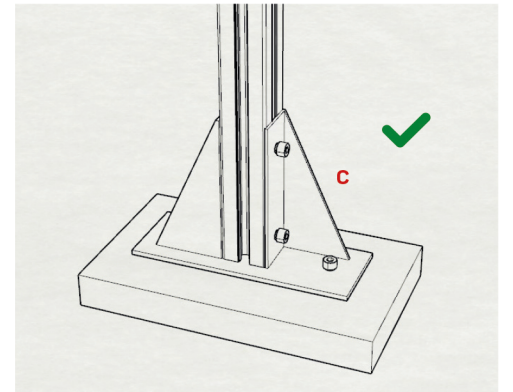

Sigmatetik Sac Ayak Dar

1.ADIM

Somunlar kanallara yerleştirilir. Sac ayak dar sigma bağlantı alanına konumlandırılır.

STEP 1: Nuts are placed into grooves. Narrow Feet Mounting Plate narrow leg is positioned on the sigma connection area.

2.ADIM

Civatalar somuna sıkıştırılır.

STEP 2: Bolts are tightened to the nuts.

3.ADIM

Ürün kullanıma hazır hale gelmiştir.

STEP 3: Ready for use.

a- Somun

b- Civata