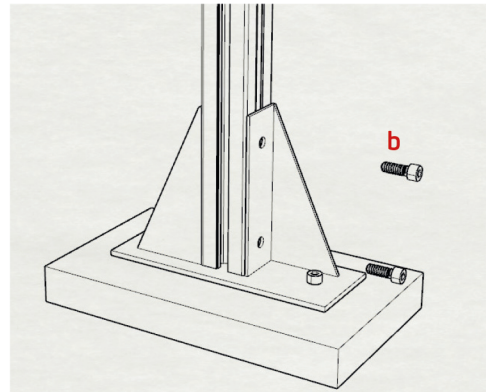

SAC AYAK DAR

STOK

NARROW FEET MOUNTING PLATE

SAÇ AYAK DAR

45x45 profil için dikdörtgen tabanlı tespit sacıdır. Bölme panelleri veya çift gibi pano direklerinin yere sabitlenmesinde kullanılan sac ayaklardır.

Sigmatetik Sac Ayak Dar

1.ADIM

Somunlar kanallara yerleştirilir. Sac ayak dar sigma bağlantı alanına konumlandırılır.

STEP 1: Nuts are placed into grooves. Narrow Feet Mounting Plate narrow leg is positioned on the sigma connection area.

2.ADIM

Civatalar somuna sıkıştırılır.

STEP 2: Bolts are tightened to the nuts.

3.ADIM

Ürün kullanıma hazır hale gelmiştir.

STEP 3: Ready for use.

a- Somun

b- Civata