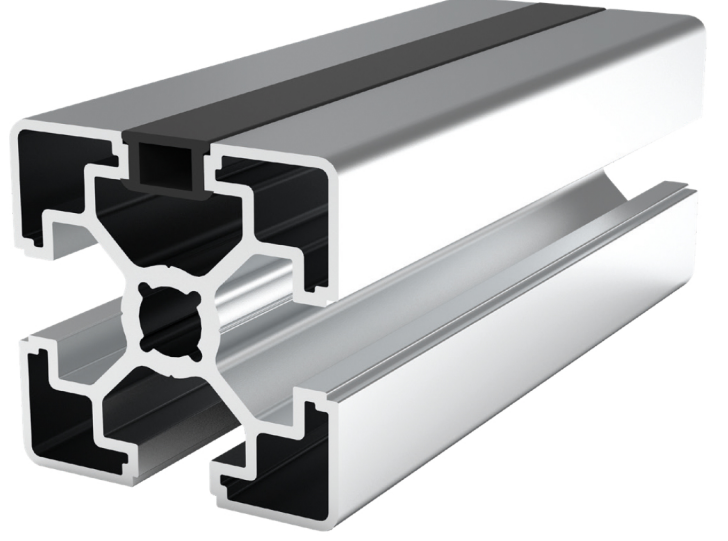

KANAL KAPAMA FİTİLİ

STOK

RUBBER GROOVE COVER STRIP

KANAL KAPAMA FİTİLİ

Profil kanallarındaki kirli görüntüyü kapatmak üzere, şık görünümlü siyah ve kırmızı PVC fitiller uygulanarak bütünlük sağlanır.

RUBBER GROOVE COVER STRIP

In order to cover the unclean view in the profile channels, stylish looking black and red PVC wicks are applied to ensure integrity.

KOD	ÜRÜN ADI
AS00208-000200-001	Sigmateknik Kanal Kapama Fıtılı 30'luk Özel Seri
AS00208-000200-002	Sigmateknik Kanal Kapama Fıtılı 8K
AS00208-000200-003	Sigmateknik Kanal Kapama Fıtılı 8K Gri
AS00208-000200-004	Sigmateknik Kanal Kapama Fıtılı 30'luk Özel Seri Gri